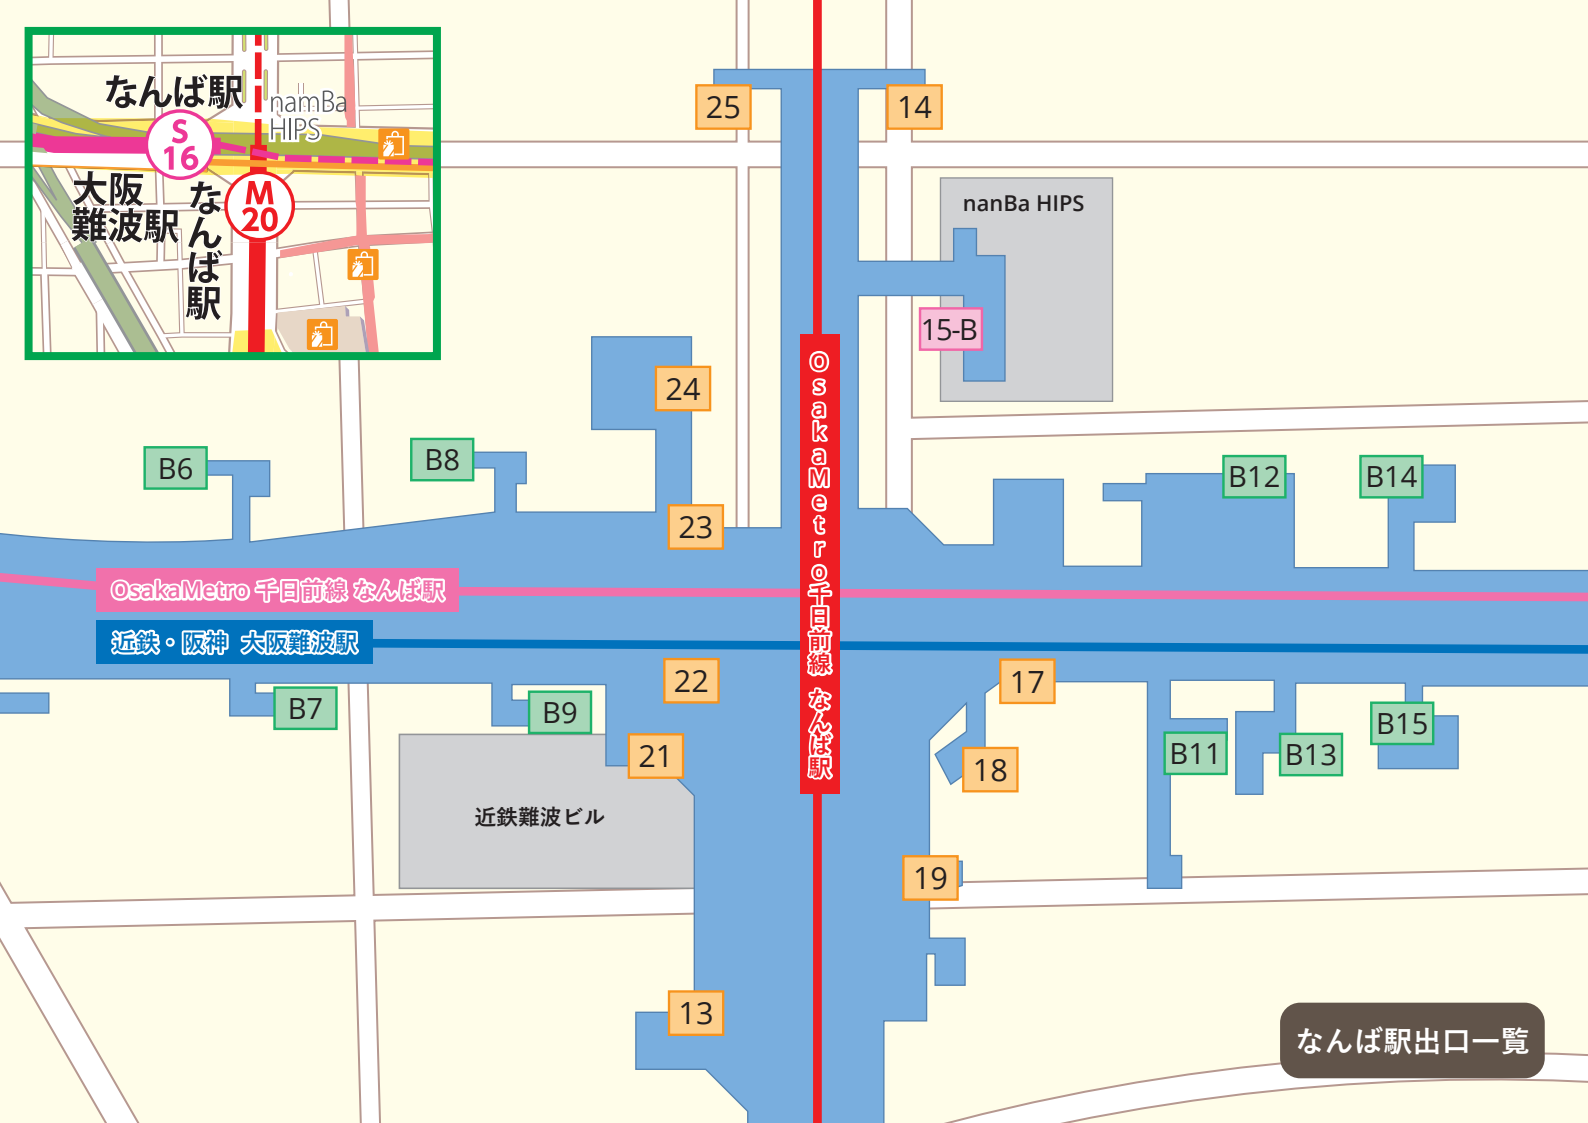

なんさん通

大乘坊

オオサカメトロ四つ橋線

オオサカメトロ御堂筋線

エディオンアリーナ大阪
(大阪府立体育会館)

なんば
パークス

南海本線・高野線

大阪日本橋
でんでんタウン

大和路線

難波八阪神社

阪神高速環状線

LABI1なんば
(ヤマダ電機)

浪速区役所

ミナミ周辺マップ

なんば駅出口一覧