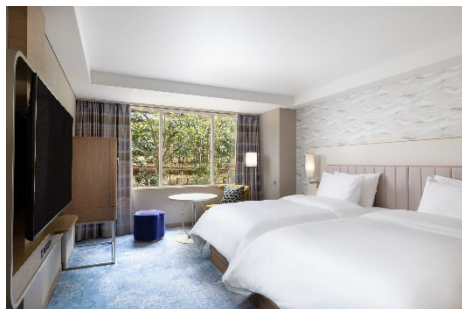

○デラックス (38㎡) : 1名利用：44,275円、2名利用：48,070円

○ジュニアスイート (52㎡) : 1名利用：67,045円、2名利用：70,840円

<7月4日(土) 宿泊>

○デラックス (38㎡) : 1名利用：48,070円、2名利用：51,865円

○ジュニアスイート (52㎡) : 1名利用：73,370円、2名利用：79,695円

※料金は全て、朝食付・1泊1室あたり (サービス料・消費税込、宿泊税別)