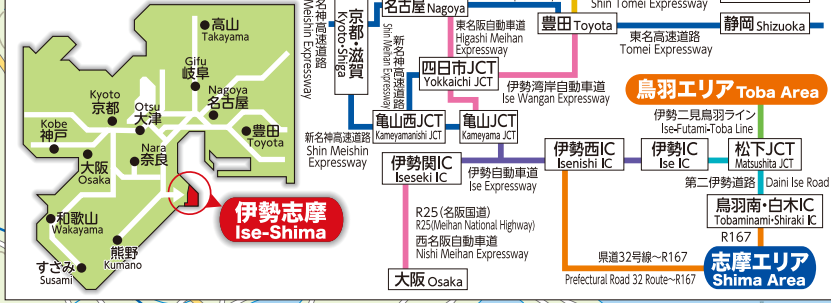

道路アクセスマップ

ISE SHIMA KINTETSU RESORT AREA MAP 伊勢志摩 近鉄リゾートエリアマップ

- 伊勢志摩近鉄リゾート Ise Shima Kintetsu Resort 各施設への推奨ルート The Main Route to Each Facility
- 高速道路 Expressway
- 有料道路 Toll Road
- 自動車専用道路 Driveway
- 国道 National Road
- 近鉄路線 Kintetsu Line