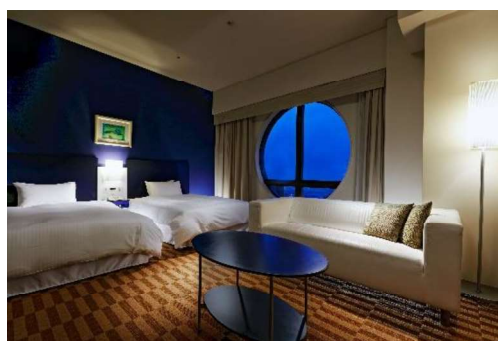

【内容】・ミールクーポン500円分
・セサミストリートのオリジナル・バッグ
・オリジナル・サコッシュ
※1回の滞在につき、お一人さま1回限り
※添い寝のお子さまは除く。

セサミストリート・ビッグフォレストルーム

(4) 「ホテル開業20周年 ホテル最上階50平米デラックスルームでゆっくりした時間を」《朝食付き》

ホテル最上階24階のデラックスファミリールームで大切な方と素敵なホテルステイをお楽しみいただけます。バスルームには窓があり、バスタブにつかりながら大阪の夜景をご堪能ください。

【期間】2022年7月17日（日）まで

【料金】1泊1名 11,000円～（1室4名利用時）

【内容】・ミールクーポン500円分
・ミニスパークリングワイン大人1名さまにつき1本
・朝食付き
・オリジナル・サコッシュ
※1回の滞在につき、お一人さま1回限り
※添い寝のお子さまは除く

デラックスファミリールーム

朝食イメージ

【販売】 ホテル公式ホームページ

<https://www.miyakohotels.ne.jp/hotel-kintetsu/>