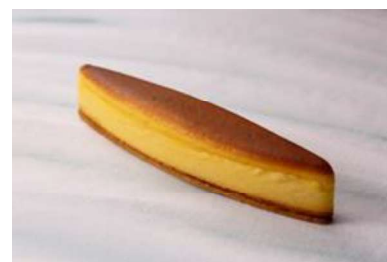

“とっておき”オリジナルクッキー

大阪マリオット都ホテル ガトーフロマージュ

1本 2,000円

通常は、1日10個限定、完全予約制のプレミアムスイーツです。

日本洋菓子界の重鎮・故 安井寿一さんが生み出したレシピを再現した軽い口どけが魅力のチーズケーキです。

シェラトン都ホテル東京 オリジナルビーフカレー

1箱 1,300円

牛肉と野菜をじっくり煮込み、赤ワインとスパイスを効かせた風味豊かなホテルオリジナルのカレー

シェラトン都ホテル大阪 いちごのショートケーキ

1個 700円

いちごとコンデンスミルク入りのクリームをしっとりとした生地でサンド

ウェスティン都ホテル京都 カステラ抹茶（ハーフ）

1本 3,100円

パティシエが丹精込めて焼き上げるホテル自慢の商品です。

志摩観光ホテル 玉響ジャム (いちごジャム・マーマレード・ブルーベリージャム)

1 瓶 1,000 円