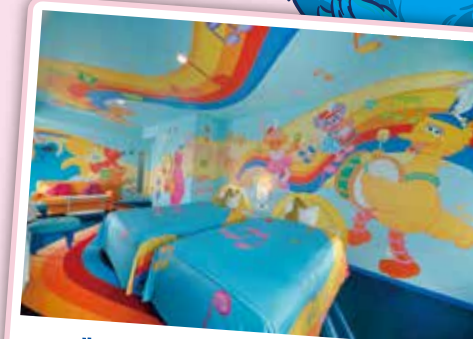

SESAME STREET

유니버설 스튜디오 재팬 공식 호텔 중 유일한
유니버설 세서미 스트리트™ 디자인 플로어!

엘리베이터를 내리면 그곳은, 파크의 즐거움이 지속되는 두근두근 별천지.
세서미 스트리트™의 친구들과 보내는 특별한 방에 오신 것을 환영합니다!

유니버설 스튜디오 재팬과 컬래버레이션한

‘유니버설 두근두근 해피 플로어’

‘유니버설 신나는 럭키 플로어’

Elevator hall

Corridor

컬러풀하고 큐트한
코리도(복도)를 지나
해피한 기분으로
방으로 가자

세서미 스트리트™
빅 포레스트 룸
큰 나무 아래에서
세서미 스트리트™의 친구들이
기다리고 있어요!
모두 즐겁게 탐험하자

31㎡

세서미 스트리트™
스카이 뷰 룸
동실동실 구름을 타고
세서미 스트리트™의
친구들과 함께 하늘에서 놀자

38㎡

세서미 스트리트™
두근두근 팬 룸
두근두근 설레이는 장치가
가득한 방에서
숨바꼭질 하고 있는
친구들을 찾아봐요

21㎡

Bathroom

쓱쓱쓱
참방참방 즐거운
목욕 시간도
엘모들과 함께!

Bathroom

룸 마다의
컨셉트에 맞는
디자인으로
즐거운 시간을!

세서미 스트리트™ 파자마 파티 룸

이곳만의 파자마 모습의 엘모들과
확자지껄 즐거운 파티 타임!

세서미 스트리트™ 마칭 밴드 룸

엘모들이 연주하는 멜로디에
맞춰 신나고 즐거운 시간을 보내자!

엘모의 해피 룸

호기심 가득한 엘모와 함께라면 모두 해피,
기운이 솟아난다!

모피의 럭키 룸

별과 하트가 가득!
귀여운 모피와 지내면 행운이 찾아온다!