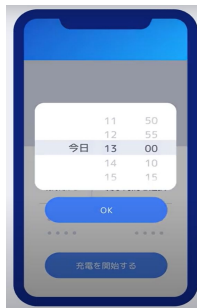

TERRA CHARGE

Terra change EV充電器ご利用方法

【Step1: アプリダウンロード】

【Step2: ユーザー情報登録】

【Step3: お支払い情報登録】

【Step4: QRコード読み込み】

【Step5: 充電終了時刻の設定】

【Step6: 充電スタート】