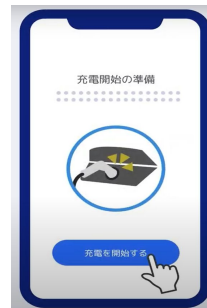

TERRA CHARGE

Terra change EV充電器ご利用方法

【Step1: アプリダウンロード】

【Step2: ユーザー情報登録】

【Step3: お支払い情報登録】

【Step4: QRコード読み込み】

【Step5: 充電終了時刻の設定】

【Step6: 充電スタート】