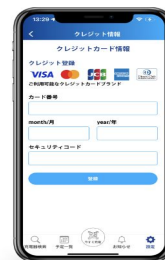

TERRA CHARGE

Terra change EV充電器ご利用方法

【Step1: アプリダウンロード】

【Step2: ユーザー情報登録】

【Step3: お支払い情報登録】

【Step4: QRコード読み込み】

【Step5: 充電終了時刻の設定】

【Step6: 充電スタート】