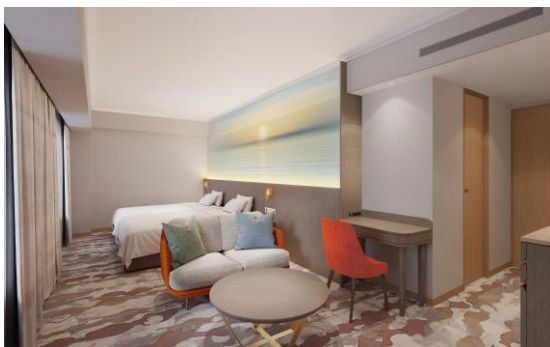

##### □室内設備

テレビは壁掛け式を採用。壁紙、カーペット、家具、冷蔵庫を更新。金庫を新設。ワードローブは全室オープンタイプにして、入室時の圧迫感を軽減。

茶器には四日市の地場産業である萬古焼を採用。

□エグゼクティブルームには洗い場付きの浴室を新設し、茶器は清水潮氏の萬古焼を採用。

エグゼクティブルーム

エグゼクティブルーム

プレミアムスーペリアツイン

プレミアムツイン

### ■リニューアル記念宿泊プラン

【予約開始日】 2024年3月13日(水)

【ご利用開始日】 2024年3月22日(金)

【プラン対象】 14階フロア 16室

【プラン詳細】	プレミアムダブル	おひとり様 9,000円～
	プレミアムツイン	おひとり様 11,000円～
	プレミアムスーパーリアツイン	おひとり様 13,000円～
	エグゼクティブルーム	おひとり様 16,500円～

※プレミアムスーパーリアツイン、エグゼクティブルームはハリウッドツインを選択可能。  
※プランは1室2名様ご利用の料金。