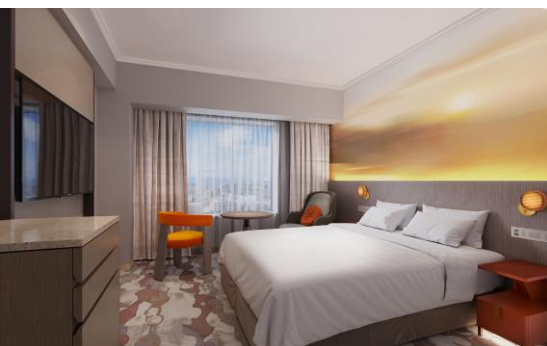

別紙

■改装概要

【改装対象】14階 16室

【改装詳細】

1.改装コンセプト「Floating Light」

東側は伊勢湾の海と朝日、西側は鈴鹿山脈と夕日の景色。廊下を隔てて左右で異なる風景に着想を経て、“太陽”に着目し、朝日から夕日への太陽の動きを意識し、放射、丸形状などをちりばめ演出しました。

2.室内サービスの充実

□ベッド

寝心地を追求したシーリー社と共同開発した都ホテルオリジナルベットをご用意。
プレミアムツイン、プレミアムスーペリアツインとエグゼクティブルームに採用。

□バスアメニティ

ボディソープ、シャンプーなどにもこだわり、スキンケアにはPOLAB.A、GACHIを採用し快適な滞在を演出。

□室内設備

テレビは壁掛け式を採用。壁紙、カーペット、家具、冷蔵庫を更新。金庫を新設。ワードローブは全室オープンタイプにして、入室時の圧迫感を軽減。

茶器には四日市の地場産業である萬古焼を採用。

□エグゼクティブルームには洗い場付きの浴室を新設し、茶器は清水潮氏の萬古焼を採用。

プレミアムダブル