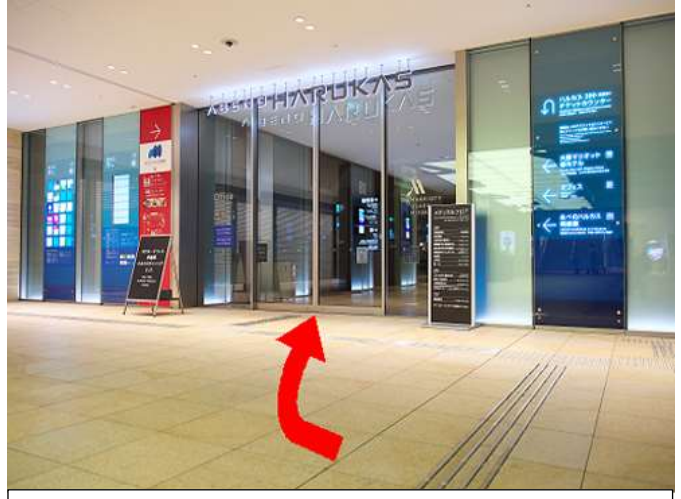

JR 天王寺駅からのアクセス

1. 天王寺駅中央口改札（中央出口）を出て左（駅南口方向）にお進みください。

2. 地下鉄御堂筋線側（地下1階）へお降り下さい。（階段の右側にエレベーターもございます。）
※終電後（24:30分以降）は、シャッターが閉まりますのでご注意ください。時間以降は歩道橋を上って1階ホテルエントランスまでお越しくださいませ。

2番画像の拡大
左. エスカレーター
右. エレベーター

3. 地下へ降りたらそのまま直進してください。

4. あべのハルカス近鉄本店手前にエントランスがございます。エレベーターにて19階までお越しくださいませ。※地下1階は、24:30分以降は、シャッターが閉まりますのでご注意ください。時間以降1階ホテルエントランスまでお越しくださいませ。

上にサインがありますので目印にお越しくださいませ。