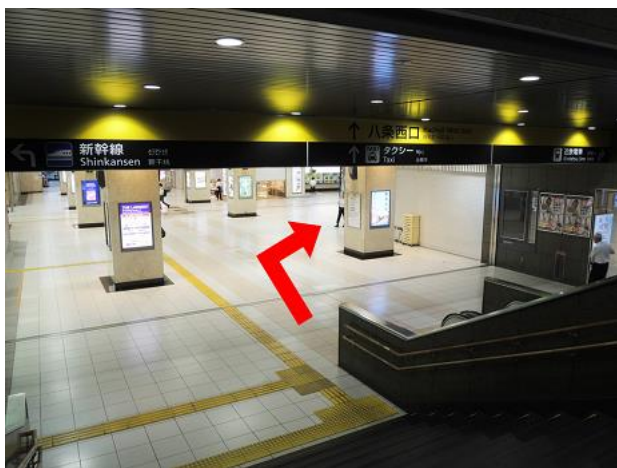

【JR でお越しのお客様】

JR 京都駅の改札を出て左にお進みください。

南北自由通路をお進みいただき、エスカレーターで下(2階)へ下りてください。

エスカレーターを下りた後、パン屋の角を右に曲がってください。

近鉄改札口横のエスカレーターで1階へ下りてください。

エスカレーターを降りて右にお進
みください。

ホテルのエントランスが正面にご
ざいます。