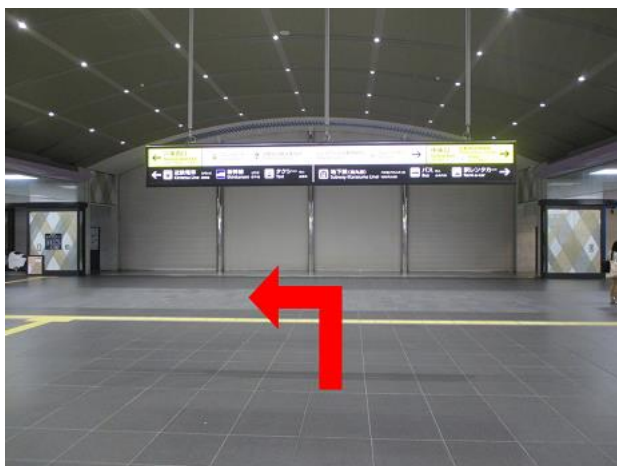

【JR でお越しのお客様】

JR 京都駅の改札を出て左にお進みください。

南北自由通路をお進みいただき、エスカレーターで下(2階)へ下りてください。

エスカレーターを下りた後、パン屋の角を右に曲がってください。

近鉄改札口横のエスカレーターで1階へ下りてください。

エスカレーターを降りて右にお進
みください。

ホテルのエントランスが正面にご
ざいます。