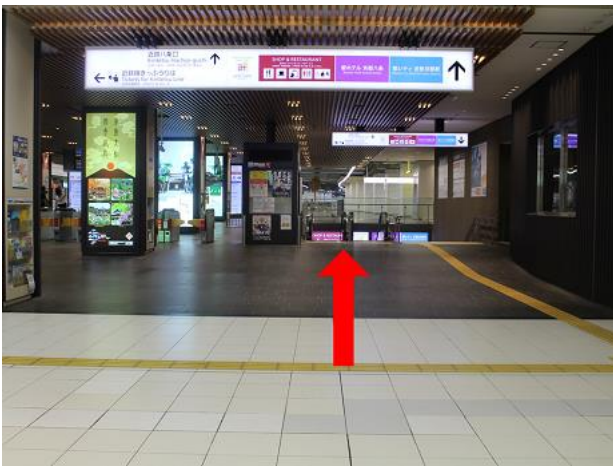

## 【新幹線でお越しのお客様】

新幹線の改札(中央口)を出て、左斜め前方へお進みください。

近鉄改札口横のエスカレーターで1階へ下りてください。

エスカレーターを降りて右にお進みください。

ホテルのエントランスが正面にございます。