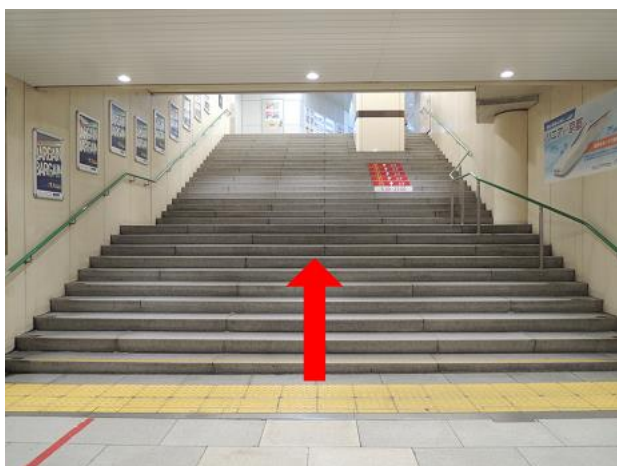

【地下鉄(中央口)でお越しのお客様】

地下鉄烏丸線京都駅(中央1改札口)の改札を出て右にお進みください。

階段をお上がりいただき、右にお進みください。

通路をまっすぐお進みいただきますと、近鉄八条口が右側に見えてまいります。

近鉄八条口です。

近鉄八条口からお入りいただきますと、正面にホテルのエントランスがございます。