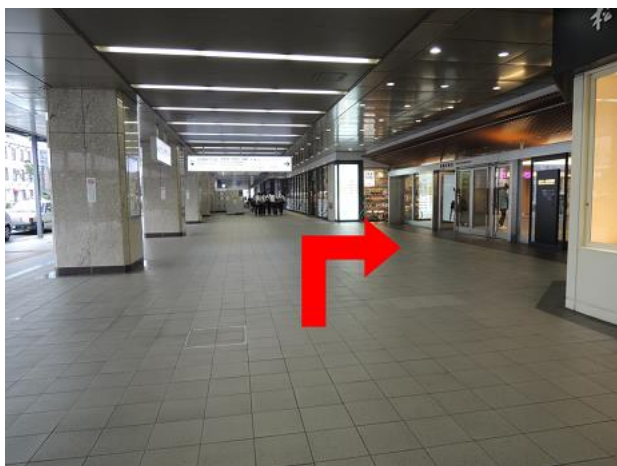

【地下鉄(中央口)でお越しのお客様】

地下鉄烏丸線京都駅(中央1改札口)の改札を出て右にお進みください。

階段をお上がりいただき、右にお進みください。

通路をまっすぐお進みいただきますと、近鉄八条口が右側に見えてまいります。

近鉄八条口です。

近鉄八条口からお入りいただきますと、正面にホテルのエントランスがございます。