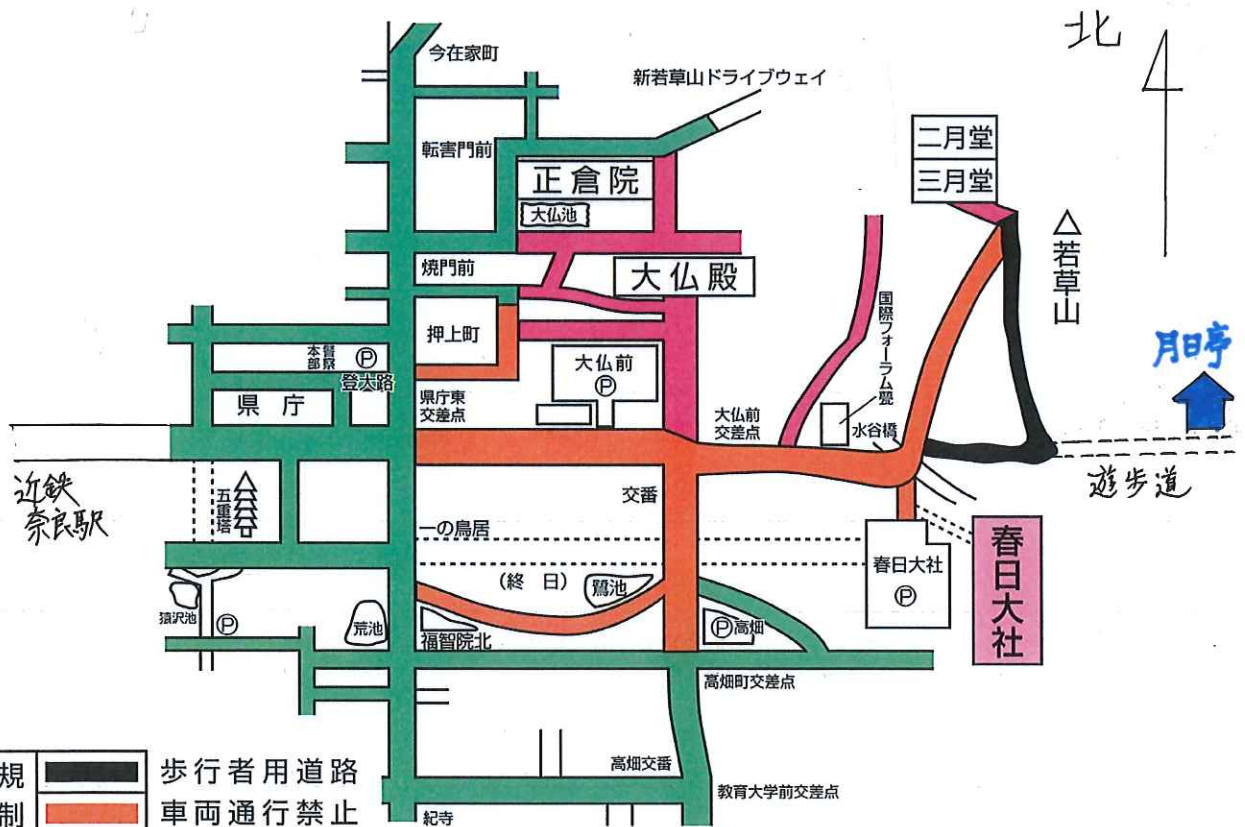

春日大社初詣 交通規制のお知らせ

春日大社初詣には、周辺道路の交通混雑が予想されますので下記のとおり交通規制を実施します。

マイカーの利用をさけて、他の交通機関を利用していただくようご協力をお願いします。

◎ 規制期間

平成27年12月31日(木)午後10時から平成28年1月1日(金)午後5時まで
平成28年1月2日(土)・3日(日)午前9時から午後5時まで

天候・交通事情によっては交通規制時間に変更されることもあります。

◎ 規制内容

規制内容	歩行者用道路
	車両通行禁止
	公園道通行禁止
	車両駐車禁止

車両(バス、タクシー、指定車、許可車、自転車を除く)

飲酒運転の根絶!
飲酒運転はすべてを失います!

春日大社 TEL 0742-22-7788
奈良警察署 TEL 0742-20-0110